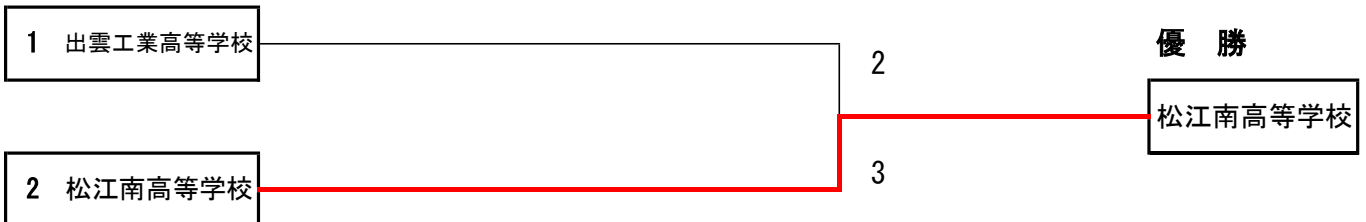

優勝

松江南高等学校

* 学校番号の若いチームが赤帯

男子団体組手競技

* 学校番号の若いチームが赤帯

女子団体組手競技

* 学校番号の若いチームが赤帯

男子 個人組手競技 トーナメント表