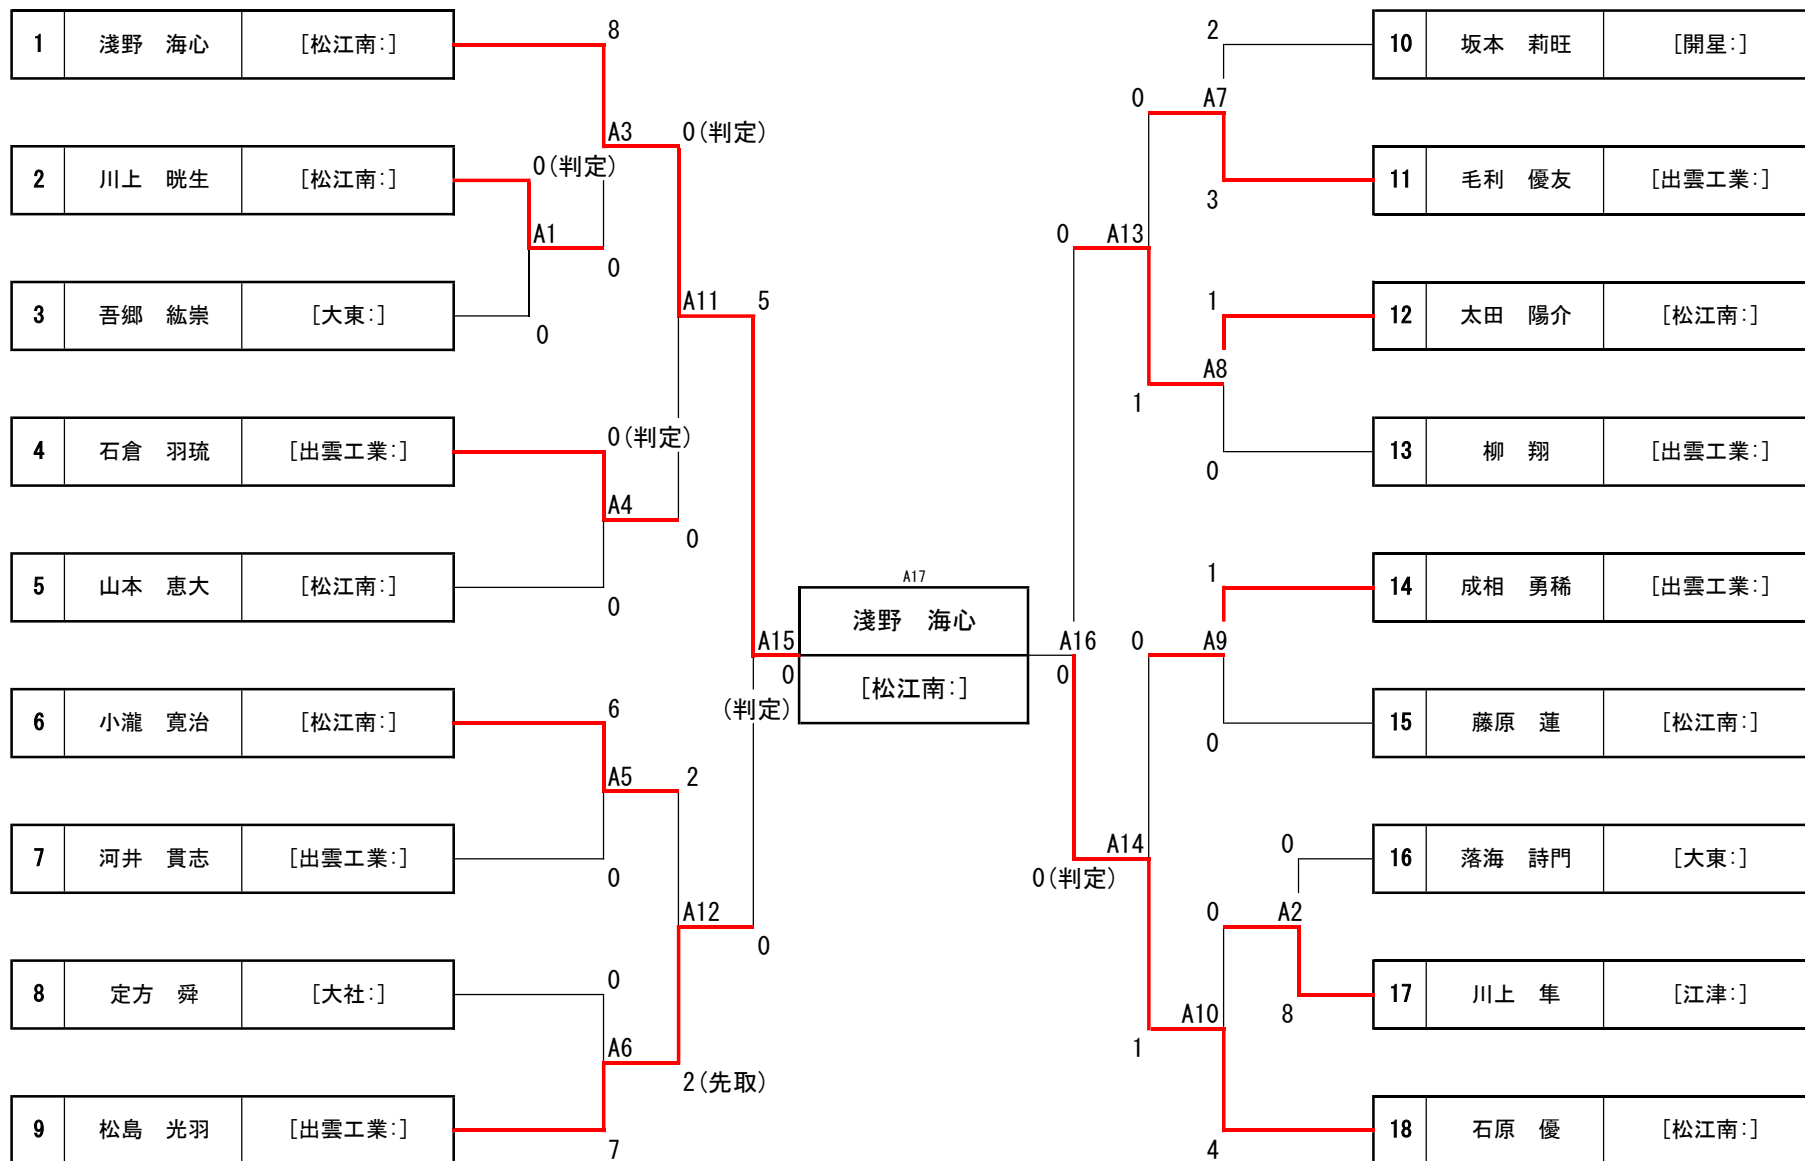

優勝

松江南高等学校

* 学校番号の若いチームが赤帯

男子団体組手競技

* 学校番号の若いチームが赤帯

女子団体組手競技

* 学校番号の若いチームが赤帯

男子 個人組手競技 トーナメント表

女子 個人組手競技 トーナメント表