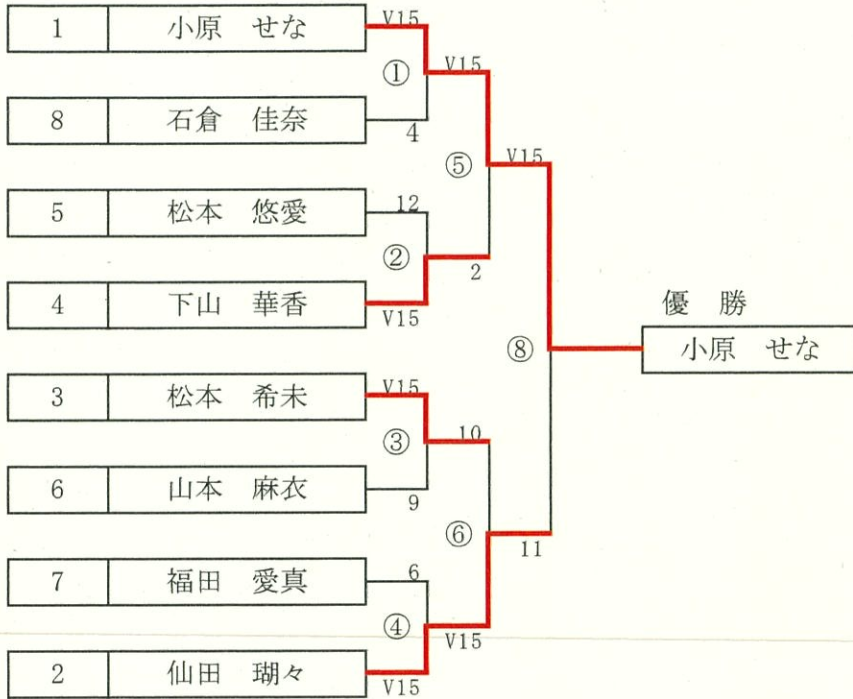

男子団体戦

所属	No.	1	2	順位
松江工業高校	1	※	1	2
安来高校	2	V5	※	1

所属	選手名	No.	1	2	3	R	4	5	6	R	勝数
松江工業高校	佐藤 逞	1	※	※	※	※		V5			1 勝
	柏井 夢希	2	※	※	※	※	1	3			
	大瀧 哩玖	3	※	※	※	※	1		2		
	加藤 大雅	R	※	※	※	※			0		
安来高校	椿 琉衣	4		V5	V5		※	※	※	※	5 勝
	吾郷 琉	5	4	V5			※	※	※	※	
	村田 煌牙	6			V5	V5	※	※	※	※	
	浜田 久行	R					※	※	※	※	

3-6 1-5 2-4 1-6 3-4 2-5 1-4 2-6 3-5

男子フルール個人 決勝トーナメント (15本勝負)

1位	椿 琉衣	( 安来高校 )
2位	村田 煌冴	( 安来高校 )
3位	吾郷 琉	( 安来高校 )

女子フルーレ個人 決勝トーナメント (15本勝負)

1位	小原 せな	( 安来 )
2位	仙田 瑚々	( 安来 )
3位	松本 希未	( 安来 )