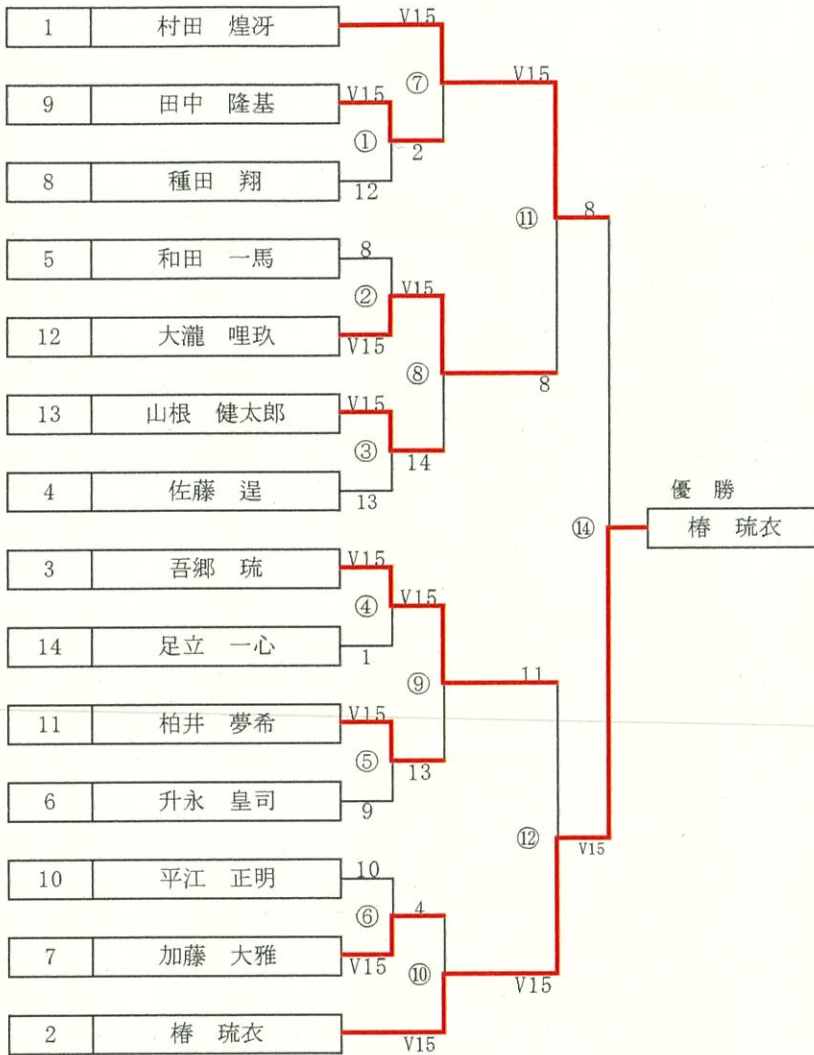

男子団体戦

所属	No.	1	2	順位
松江工業高校	1	※	1	2
安来高校	2	V5	※	1

所属	選手名	No.	1	2	3	R	4	5	6	R	勝数
松江工業高校	佐藤 逞	1	※	※	※	※		V5			1 勝
	柏井 夢希	2	※	※	※	※	1	3			
	大瀧 哩玖	3	※	※	※	※	1		2		
	加藤 大雅	R	※	※	※	※			0		
安来高校	椿 琉衣	4		V5	V5		※	※	※	※	5 勝
	吾郷 琉	5	4	V5			※	※	※	※	
	村田 煌牙	6			V5	V5	※	※	※	※	
	浜田 久行	R					※	※	※	※	

3-6 1-5 2-4 1-6 3-4 2-5 1-4 2-6 3-5

男子フルール個人 決勝トーナメント (15本勝負)

1位	椿 琉衣	( 安来高校 )
2位	村田 煌冴	( 安来高校 )
3位	吾郷 琉	( 安来高校 )

女子フルーレ個人 決勝トーナメント (15本勝負)

1位	小原 せな	( 安来 )
2位	仙田 瑚々	( 安来 )
3位	松本 希未	( 安来 )