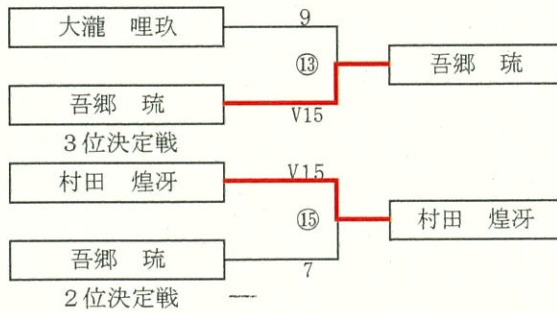

男子フルール個人 決勝トーナメント (15本勝負)

1位	椿 琉衣	(安来高校)
2位	村田 煌冴	(安来高校)
3位	吾郷 琉	(安来高校)