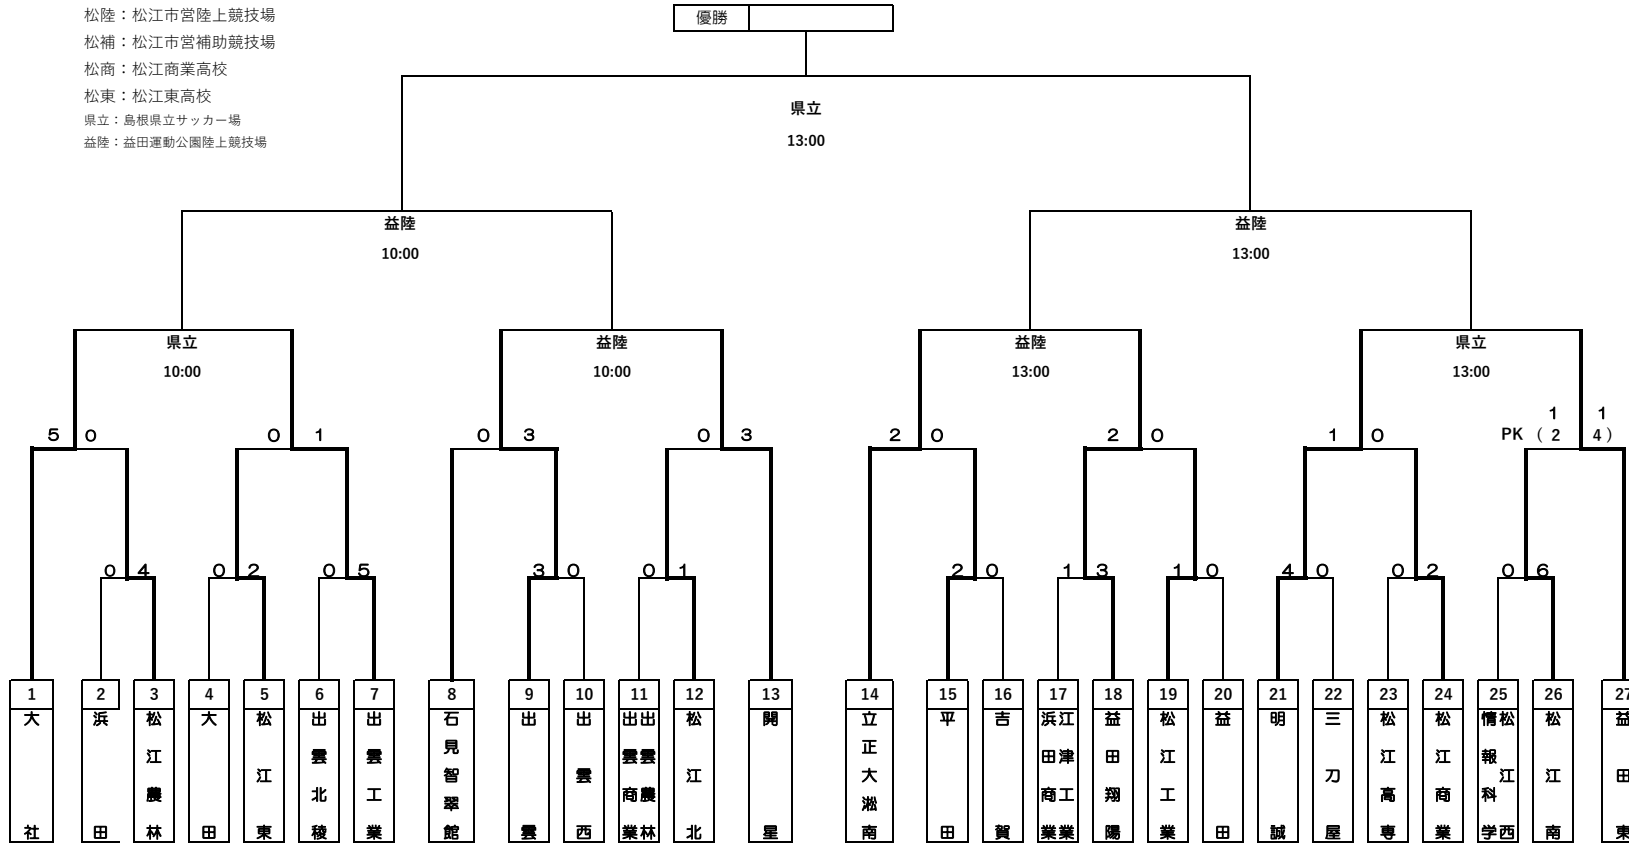

令和6年度 島根県高等学校総合体育大会（サッカーの部） 組み合わせ
男子の部

松陸：松江市宮陸上競技場
 松補：松江市宮補助競技場
 松商：松江商業高校
 松東：松江東高校
 県立：島根県立サッカー場
 益陸：益田運動公園陸上競技場

決勝
6月1日
準決勝
5月2日
準々決勝
5月30日
2回戦
5月25日
1回戦
5月24日

女子の部