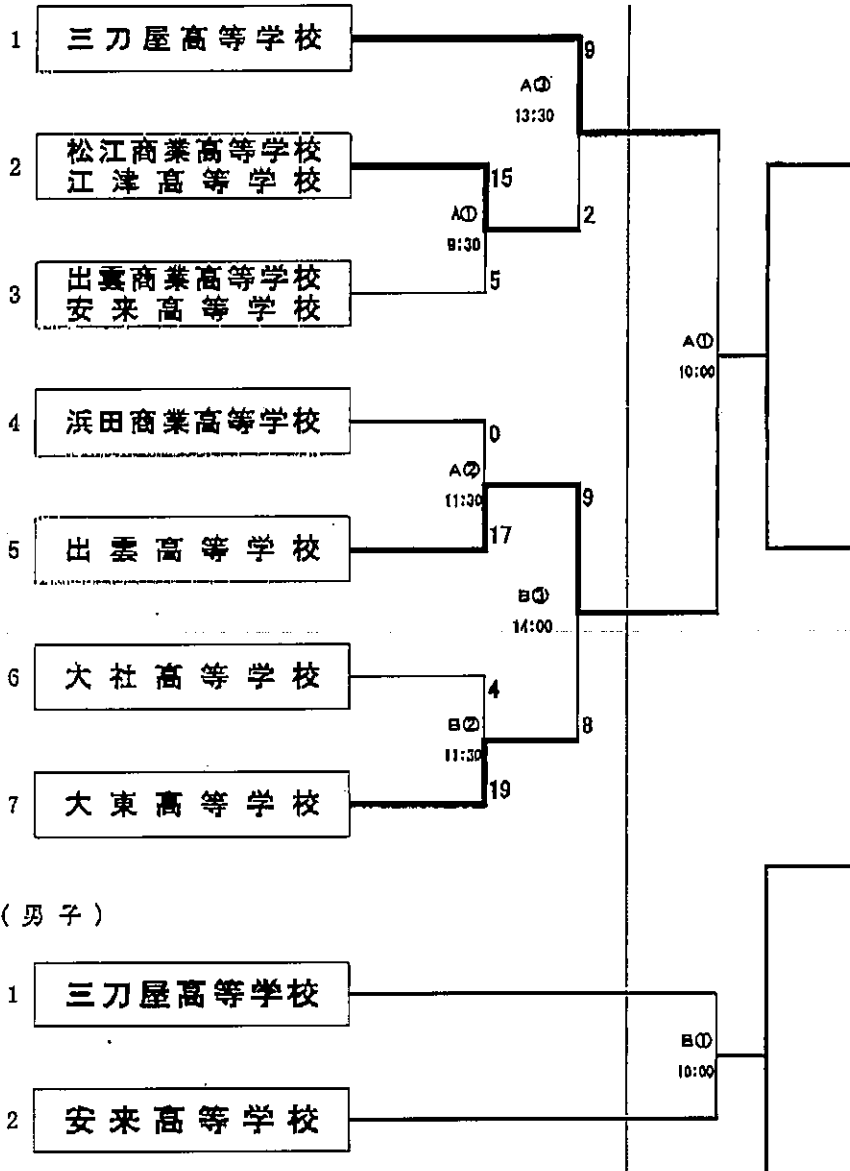

令和6年度島根県高等学校総合体育大会ソフトボール競技
組み合わせ

開会式 8:30

(女子)

5月31日(金)

6月1日(土)

期 日	A会場			B会場	
	5月31日(金)	①	9:30	女子1回戦	①
②		11:30	女子2回戦	②	11:30 女子2回戦
③		13:30	女子準決勝	③	14:00 女子準決勝
6月1日(土)	①	10:00	女子決勝	①	10:00 男子決勝

【備考】

★男子1位校：女子1位校に長門県大村市で開催される（男子7月28日～31日、女子7月22日～25日）全国高等学校総合体育大会ソフトボール競技大会への出場権を与える。

令和6年度島根県高等学校総合体育大会ソフトボール競技

会場所在地：島根県

メイン会場：島根県立安来高等学校グラウンド

《記録4号》

第1日	2024年05月31日	1回戦														試合時間：01時間17分	試合番号	1
チーム名		1	2	3	4	5	6	7	8	9	10	11	12	13	14	合計	備考	
出雲商業高等学校・安来高等学校		2	0	3	0											5	得点差コールド	
松江商業高等学校・江津高等学校		5	0	7	3X										15			